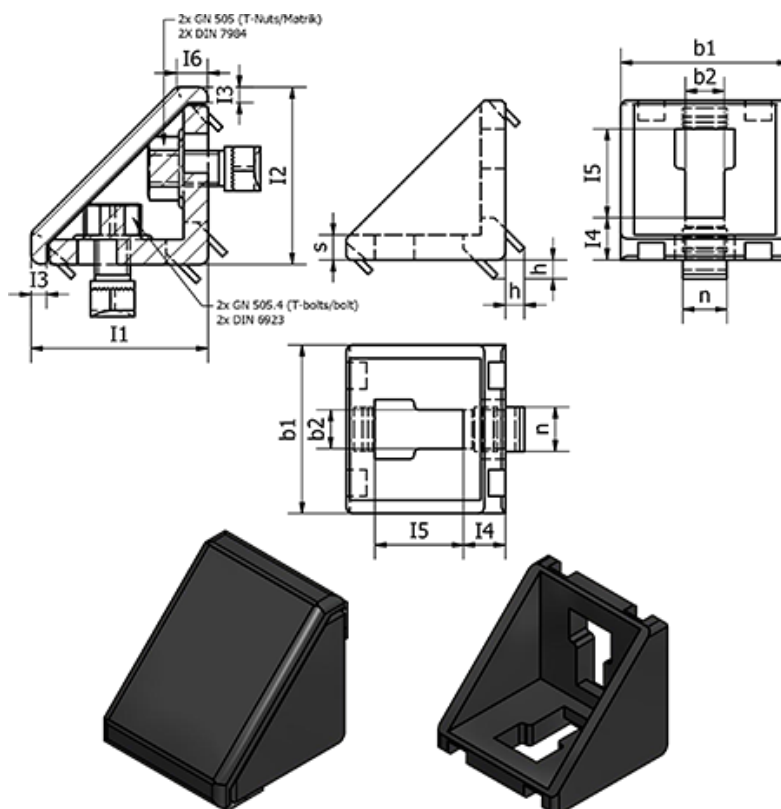

Varenummer: 209603083030AMT

Beskrivelse: E+G Vinkel stykker til profilsystemer - GN 960-30-8-30-30-A-MT

Mål

b1 = 28	I6 = 6.8
b2 = 6.3	n = 8
h = 2.1	s = 5.9
I1 = 30	Vægt (g) = 23
I2 = 30	
I3 = 3	
I4 = 9.7	
I5 = 10.4	